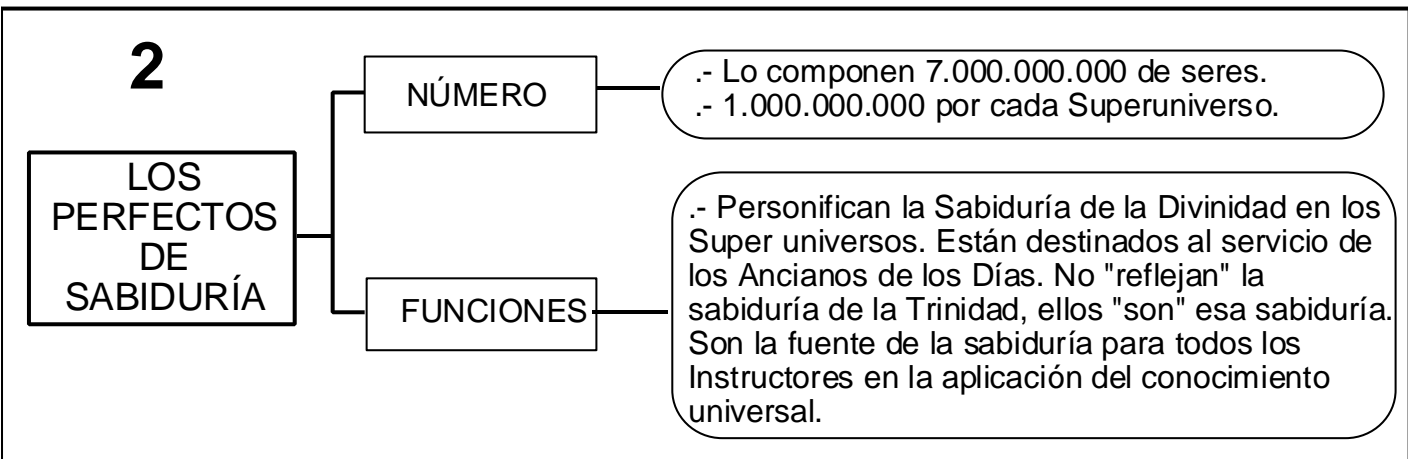

DOCUMENTO N° 19: "LOS SERES COORDINADOS DE ORIGEN TRINITARIO"

3

LOS CONSEJEROS DIVINOS

NÚMERO

- Lo componen 21.000.000.000 de seres.
- Existen tres mil millones en cada Superuniverso.

FUNCIONES

- Son el Consejo de la Trinidad ante los Superuniversos.
- Junto con los Censores Universales y los Perfectos de Sabiduría, participan en el gobierno de los Ancianos de los Días.
- Cuando hacen funciones ejecutivas, éstas tres órdenes siempre están asociadas.